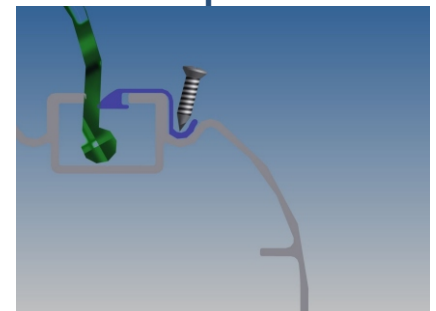

Netbevestiging 'GoalClip'

Netbevestiging 'GoalClip'

Netbevestiging 'GoalClip' is een nieuwe netbevestiging bestaande uit een aluminium strip die eenvoudig in de doelpaal wordt geborgd. Voordelen van netbevestiging 'GoalClip':

Stap 3: plaats de clip in de ronding van het doelprofiel

Stap 4 en 5: borg de clip met een zelftappende schroeven (advies: gebruik een schroefboormachine) in het midden en beide uiteinden van ieder GoalClip-profiel.

Stappenplan netbevestiging GoalClip:

Stap 1

Stap 2

Stap 3

Stap 4

Stap 5

Netbevestiging 'GoalClip'