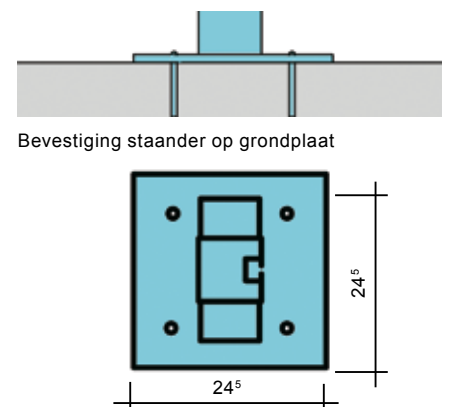

Voordelen

- Kwalitatief hoogwaardig
- Robuuste aluminium profielen en constructie
- Zeer lange levensduur
- Eenvoudig te plaatsen

Boarding (vaststaand)

W&H - Boarding, vaststaand

Uitvoering:

De draagconstructie bestaat uit aluminium profielen en de beplating bestaat uit Thepa sportplaten.

Dwarsdoorsnede constructie:

- ① Boarding met eenzijdige beplating
- ② Boarding met tweezijdige beplating

Boarding

Boarding (mobiel)

W&H - Boarding, mobiel

Uitvoering:

De draagconstructie bestaat uit aluminium profielen en de beplating bestaat uit Thepa sportplaten.

Dwarsdoorsnede constructie:

- ① Boarding met eenzijdige beplating
- ② Boarding met tweezijdige beplating

Toegang voor boarding (mobiel of vaststaand)

In- en uitgang in het doel geïntegreerd

In- en uitgang voor spelers (70 cm)