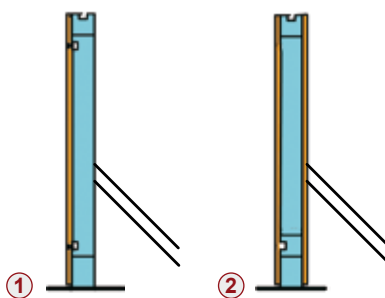

Voordelen

- Kwalitatief hoogwaardig
- Robuuste aluminium profielen en constructie
- Zeer lange levensduur
- Eenvoudig te plaatsen

Boarding (vaststaand)

W&H - Boarding, vaststaand

Uitvoering:

De draagconstructie bestaat uit aluminium profielen en de beplating bestaat uit Thepa sportplaten.

Dwarsdoorsnede constructie:

- ① Boarding met eenzijdige beplating
- ② Boarding met tweezijdige beplating

Boarding

Boarding (mobiel)

W&H - Boarding, mobiel

Uitvoering:

De draagconstructie bestaat uit aluminium profielen en de beplating bestaat uit Thepa sportplaten.

Dwarsdoorsnede constructie:

- ① Boarding met eenzijdige beplating
- ② Boarding met tweezijdige beplating

Toegang voor boarding (mobiel of vaststaand)

In- en uitgang in het doel geïntegreerd

In- en uitgang voor spelers (70 cm)