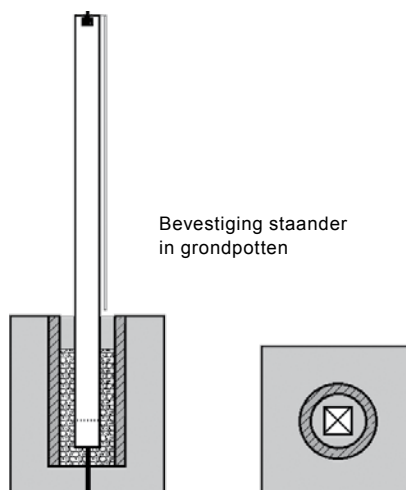

Voordelen

- Kwalitatief hoogwaardig
- Robuuste aluminium profielen en constructie
- Zeer lange levensduur
- Eenvoudig te plaatsen

Boarding (vaststaand)

W&H - Boarding, vaststaand

Uitvoering:

De draagconstructie bestaat uit aluminium profielen en de beplating bestaat uit Thepa sportplaten.

Dwarsdoorsnede constructie:

- ① Boarding met eenzijdige beplating
- ② Boarding met tweezijdige beplating

Boarding

Boarding (mobiel)

W&H - Boarding, mobiel

Uitvoering:

De draagconstructie bestaat uit aluminium profielen en de beplating bestaat uit Thepa sportplaten.

Dwarsdoorsnede constructie:

- ① Boarding met eenzijdige beplating
- ② Boarding met tweezijdige beplating

Toegang voor boarding (mobiel of vaststaand)

In- en uitgang in het doel geïntegreerd

In- en uitgang voor spelers (70 cm)