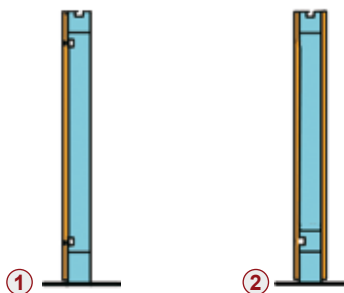

Boarding (vaststaand)