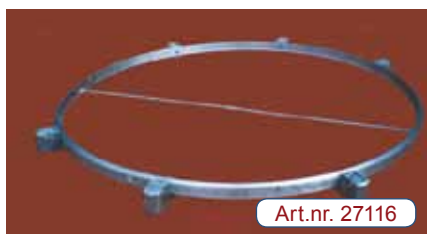

## Kogelstoot- / discusring voor gehandicaptensport

Art.nr. 27116

### W&H - kogelstootring, gehandicaptensport

Aluminium, stabiel speciaalprofiel, doorsnede 213,5 cm, met geïntegreerde waterafvoer. De buitenzijde van de ring is voorzien van aansluitingsribben. Inclusief bevestigingsmaterialen en 6 speciale grondpotten voor het vastzetten van de rolstoel.

### W&H - discusring, gehandicaptensport

Aluminium, stabiel speciaalprofiel, doorsnede 250 cm, met geïntegreerde waterafvoer. De buitenzijde van de ring is voorzien van aansluitingsribben. Inclusief bevestigingsmaterialen en 6 speciale grondpotten voor het vastzetten van de rolstoel.