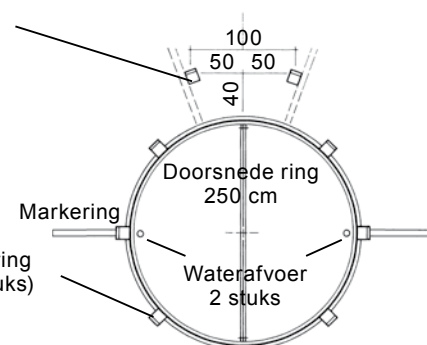

W&H - afwateringsbuis

RVS, met rooster aan ketting.
Lengte: 200 mm, doorsnede 89 mm.
Advies: 2 stuks per ring.

Art. nr. 27999

Speciale grondpotten in werpsector voor bevestiging rolstoel (2 stuks)

Speciale grondpotten aan de ring voor bevestiging rolstoel (6 stuks)