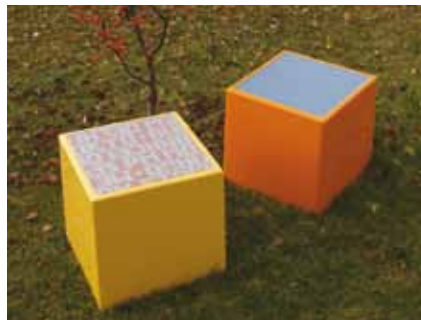

W&H – zitmeubilair

Onze zitbanken en zitblokken van kwalitatief hoogwaardig en weersbestendig polymeerbeton zijn in diverse uitvoeringen en kleuren leverbaar. Onze zitbanken en zitblokken zijn uitermate geschikt als zitplaats bij (openbare) buitenruimten. **5 jaar productgarantie!**